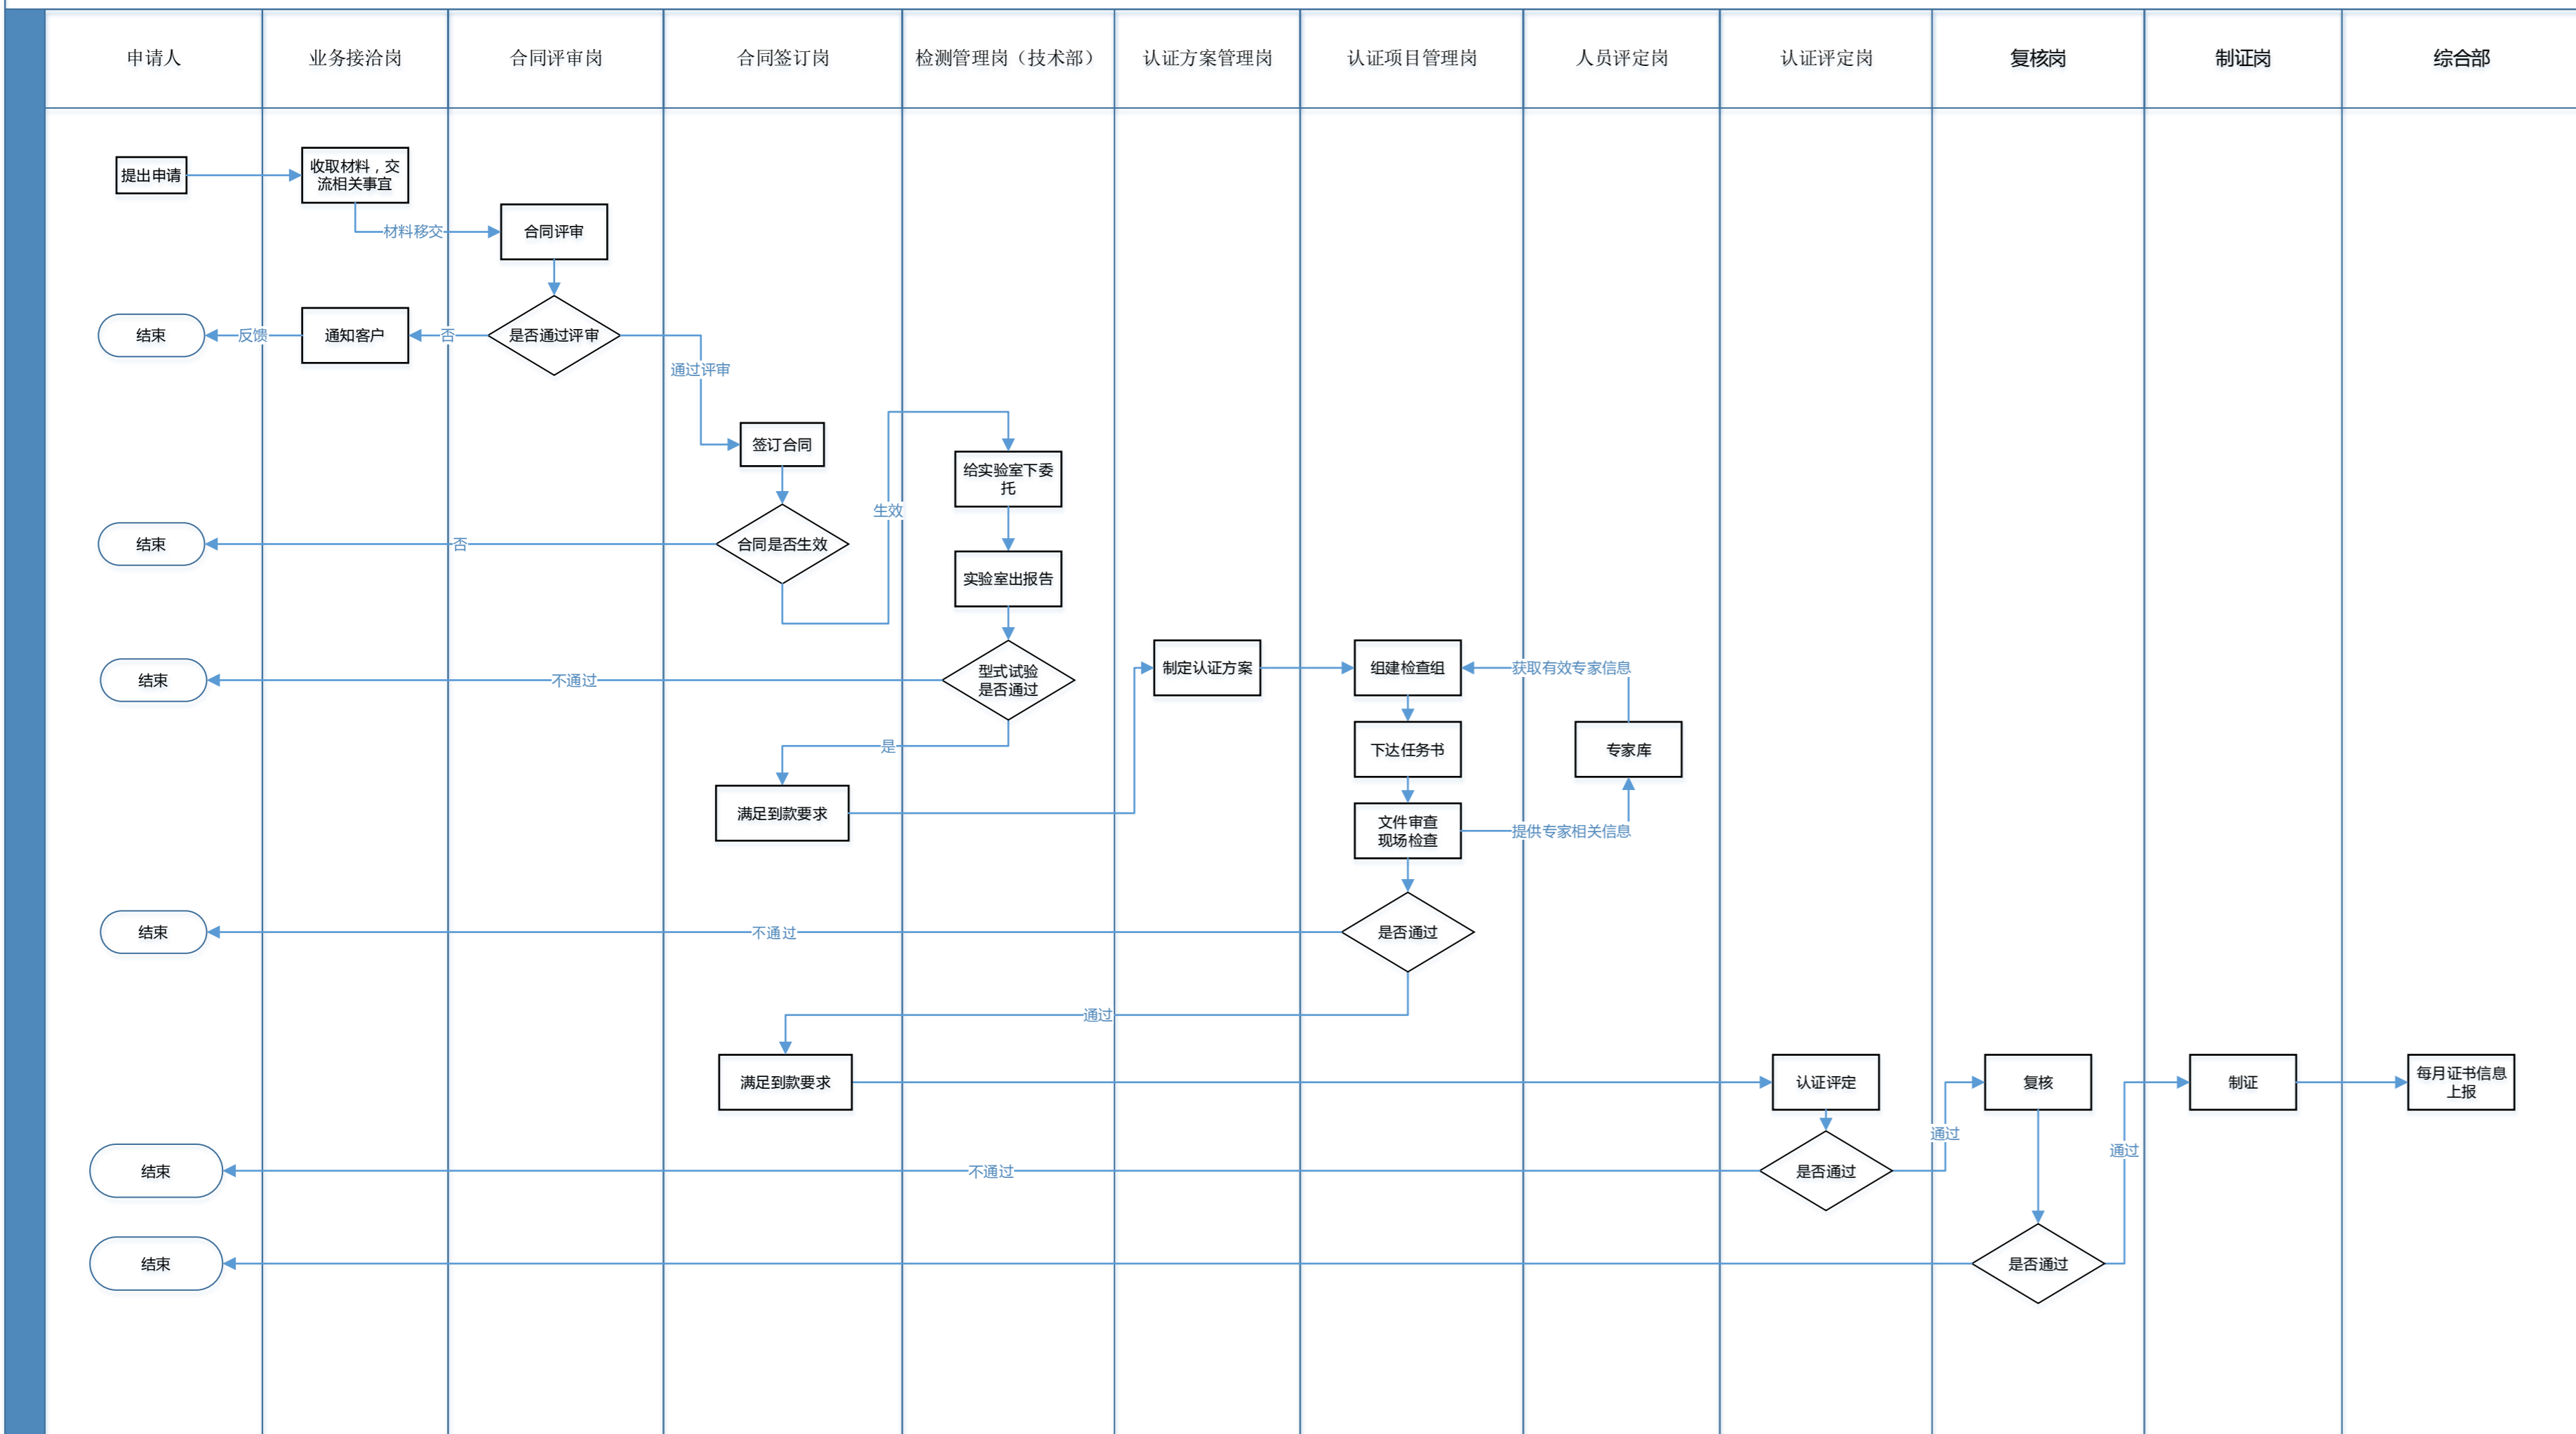

初评（再评）

# 撤销 workflow

# 监督 workflow

# 暂停及恢复 workflows

变更