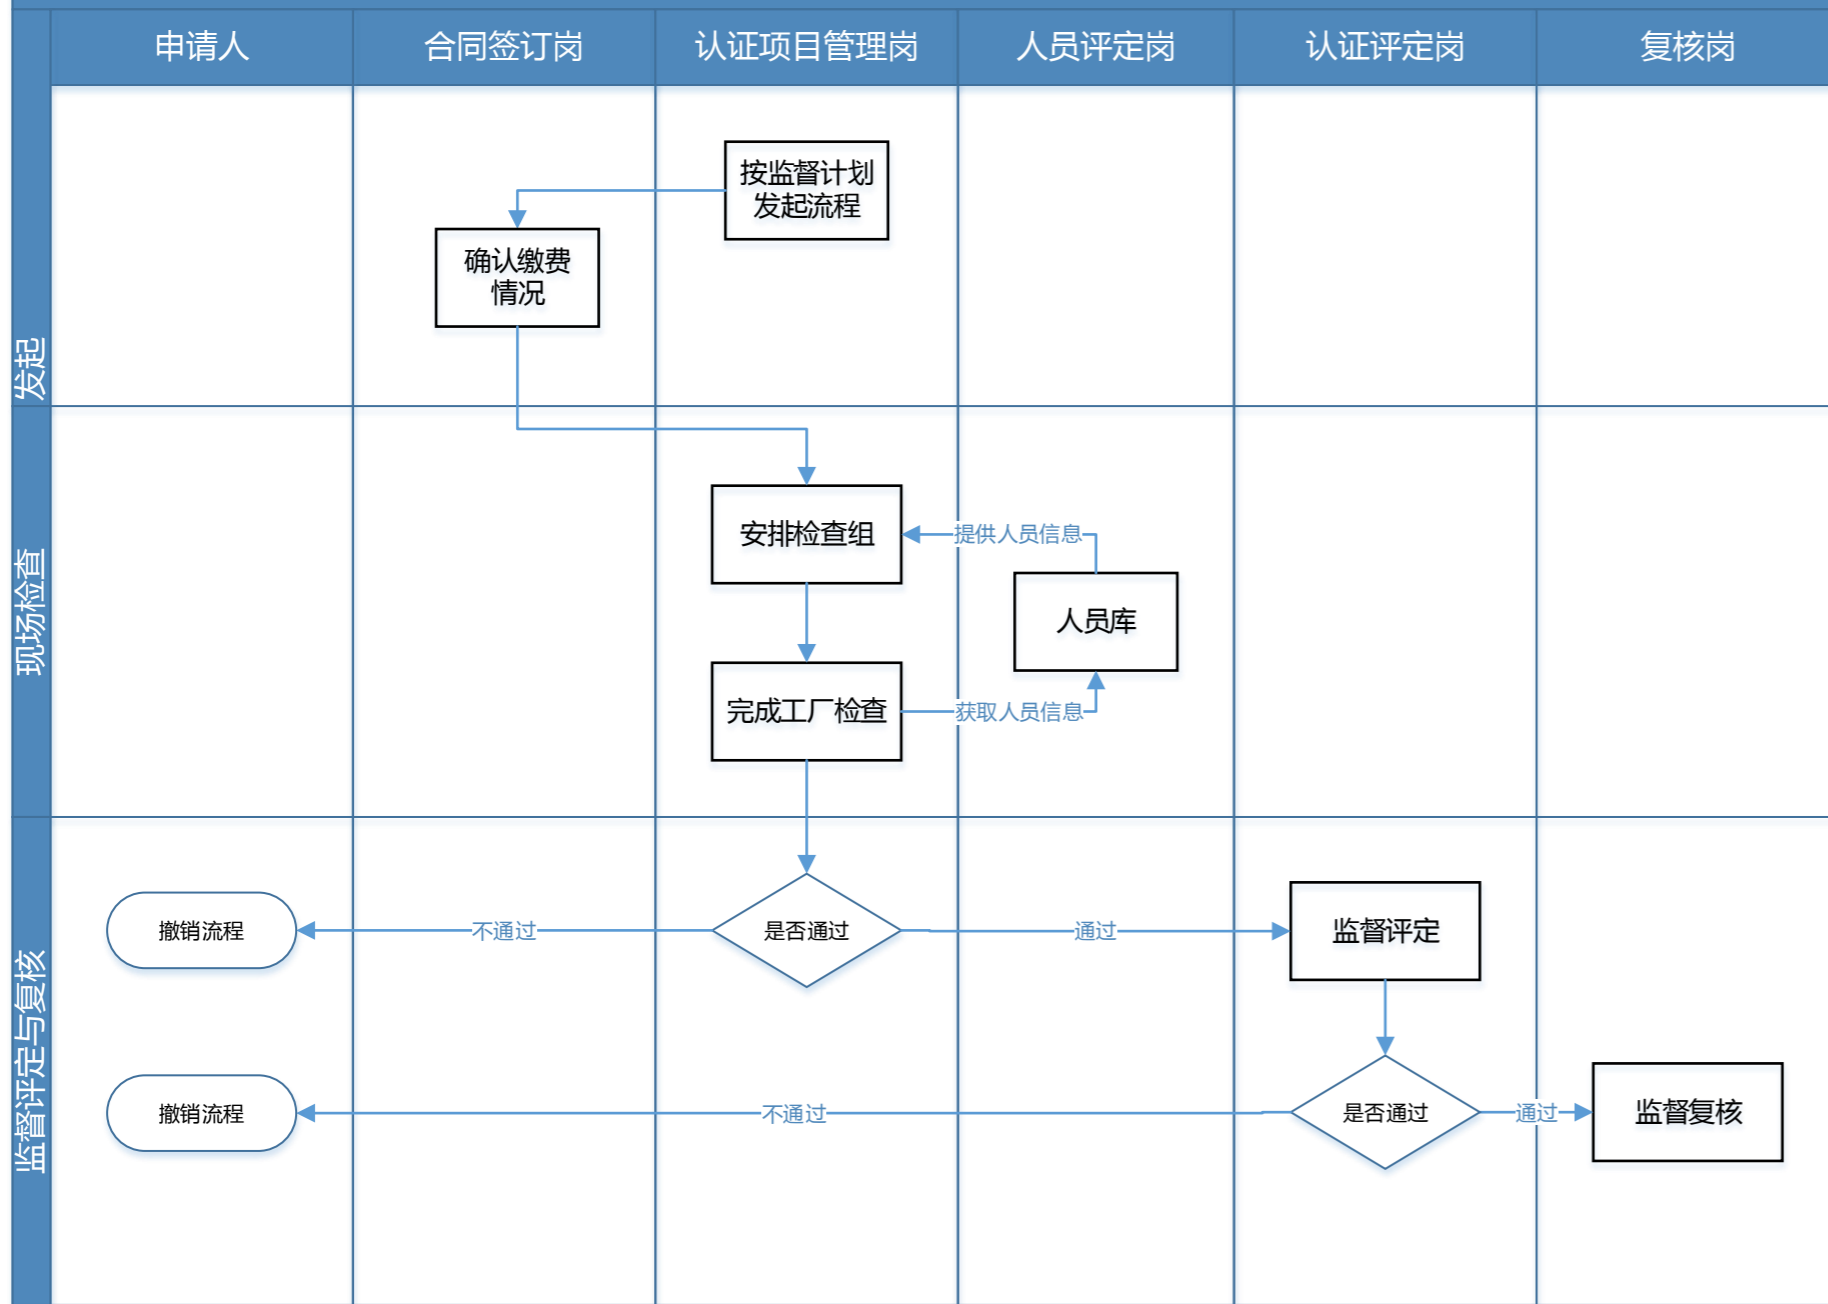

初评（再评）

# 撤销 workflow

# 监督 workflow

# 暂停及恢复 workflows

变更