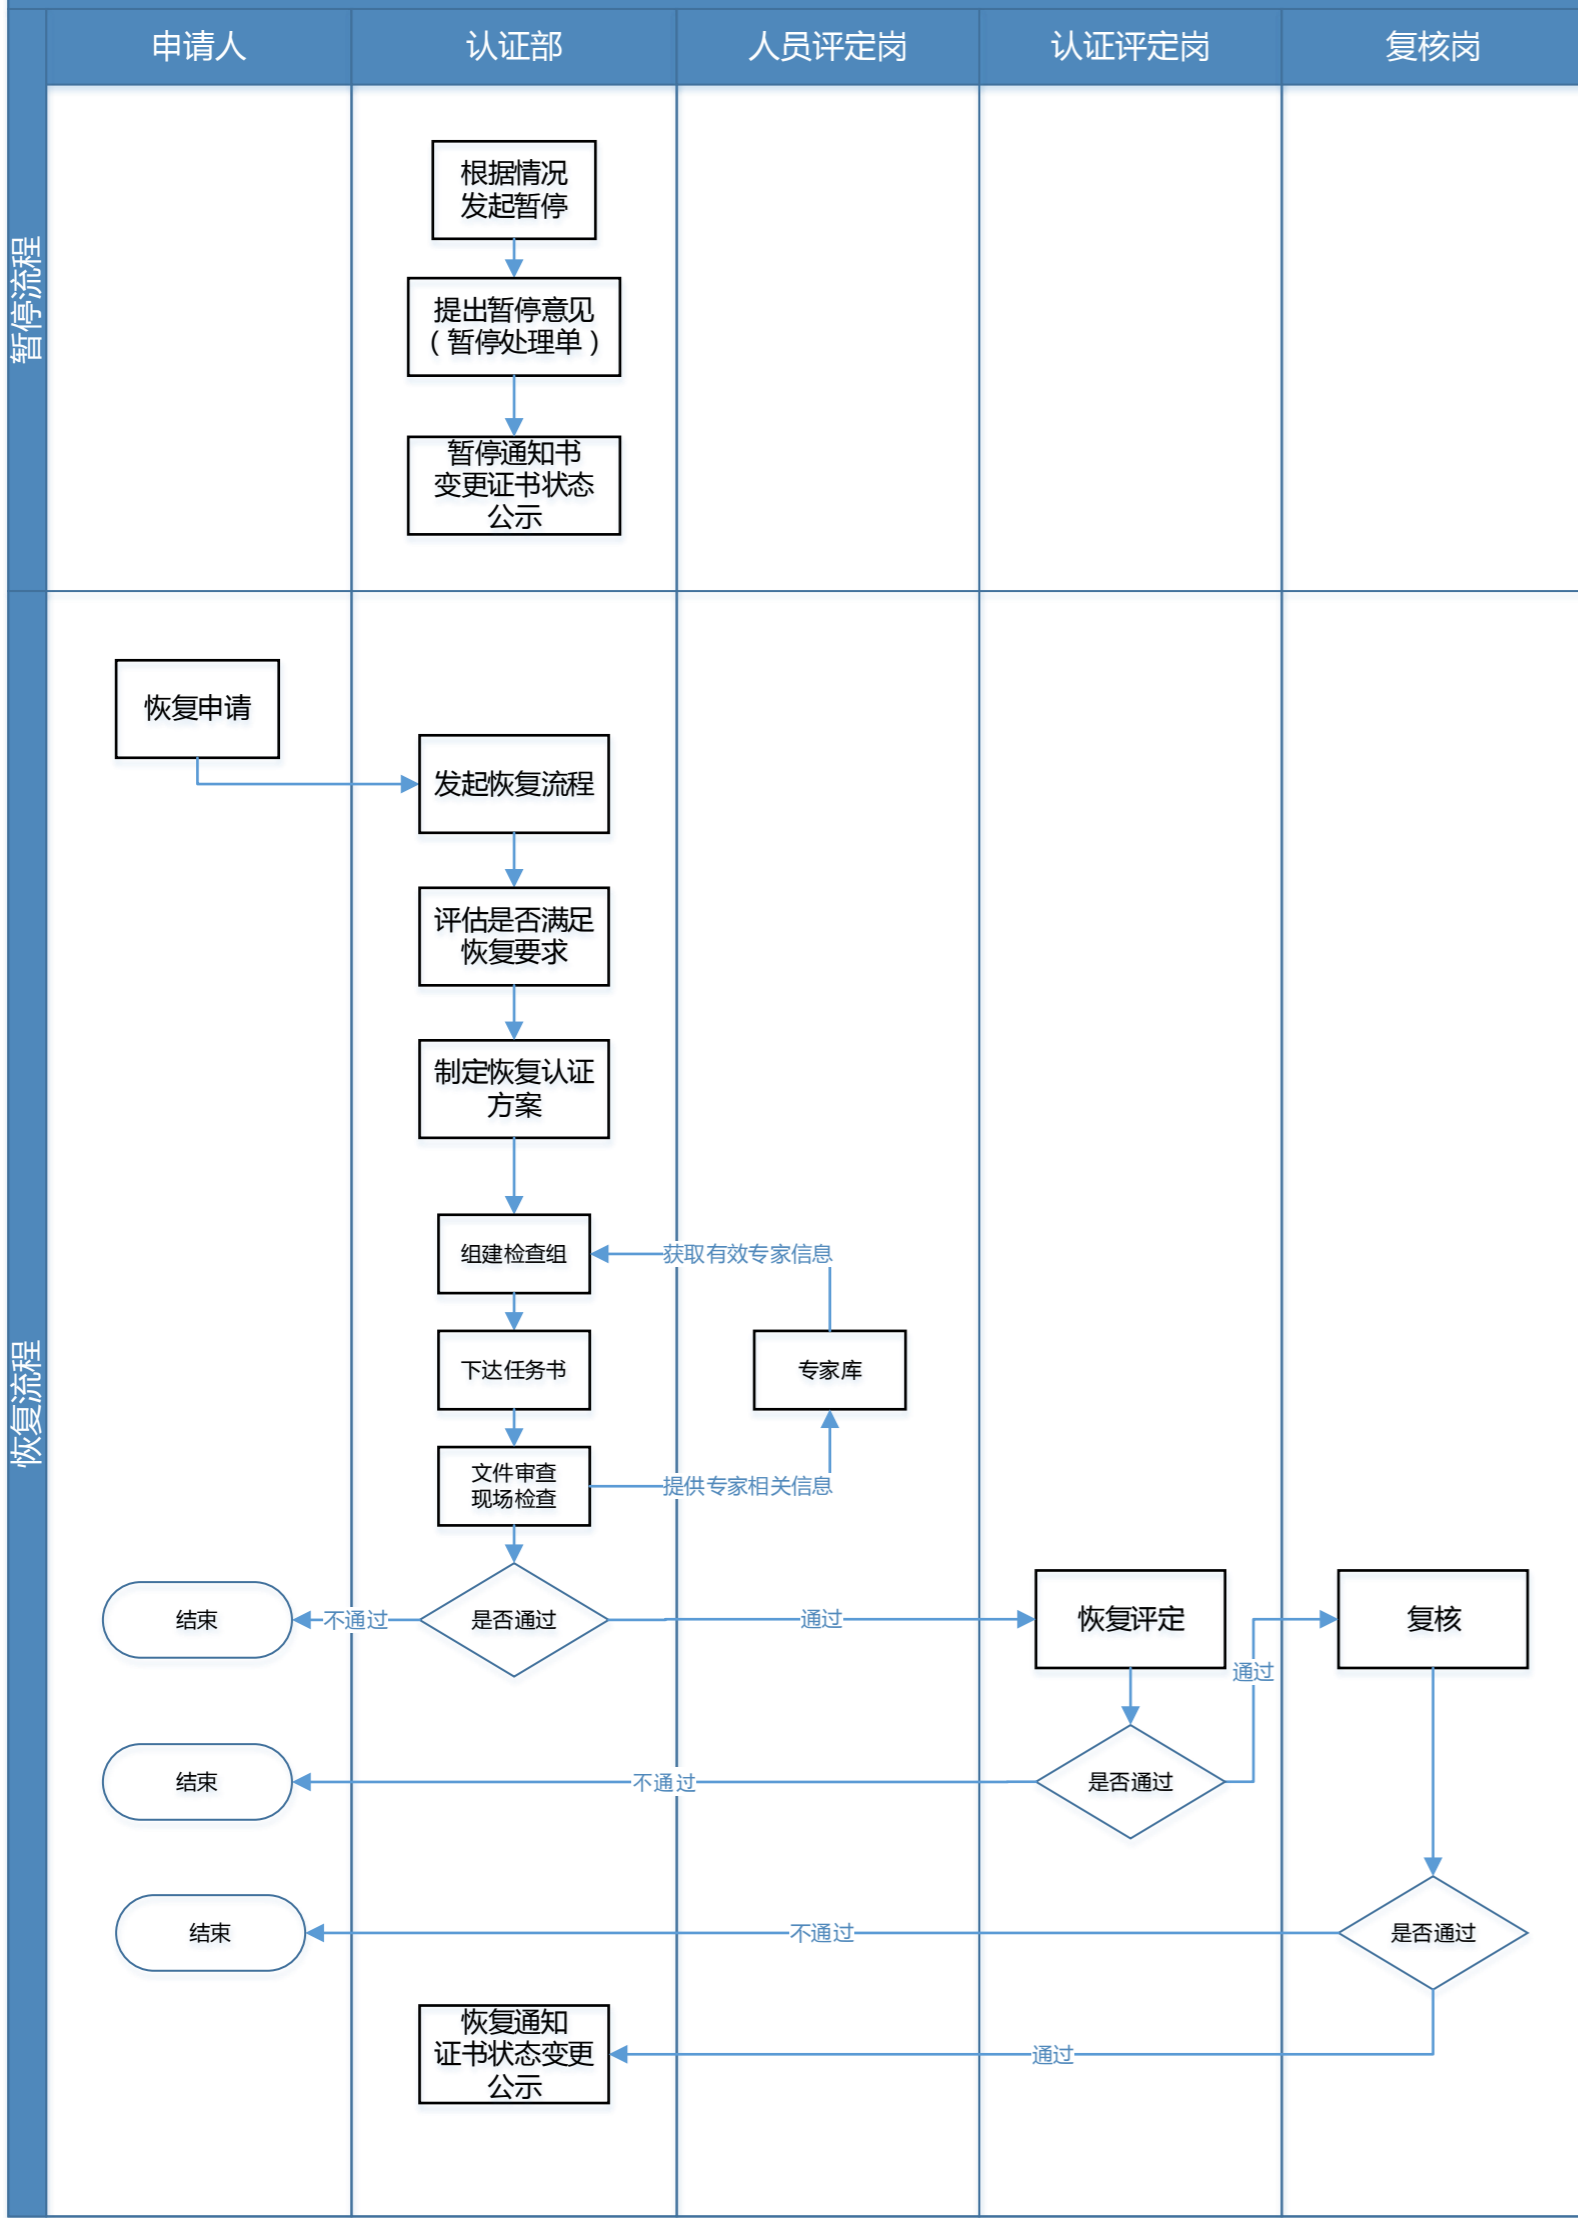

初评（再评）

# 撤销 workflow

# 监督 workflow

# 暂停及恢复 workflows

变更